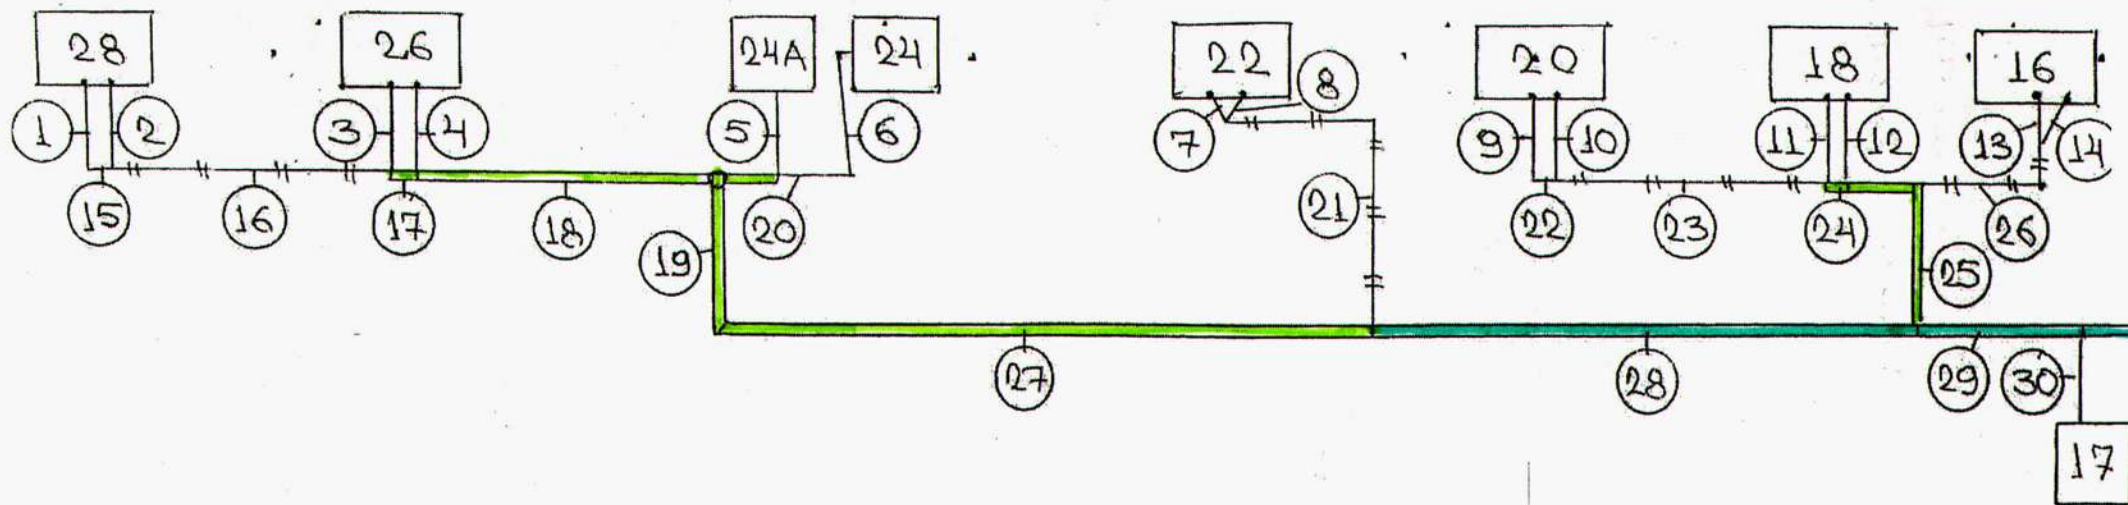

Г

E

УЛ. НОВАЯ

«УТВЕРЖДАЮ»

И.О. Главы администрации
Шелаболихинского сельсовета
Г.М. Бергенева

СХЕМА
тепловых сетей котельной №4
в с.Шелаболиха по состоянию
на 1 октября 2012 года.
Часть 2, листы с Ж по М.

Ж