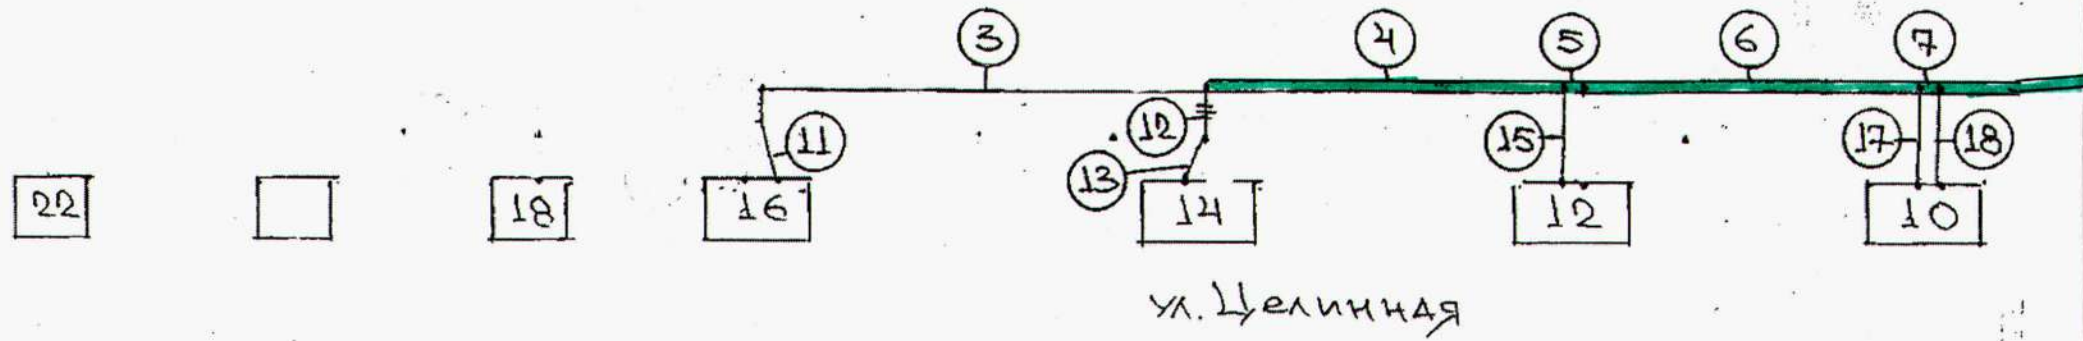

ПРОЕКТ ИНТЕРНАЦИОНАЛЬНЫЙ

А

«УТВЕРЖДАЮ»
 И.О. Главы администрации
 Шелаболихинского сельсовета
 Т.М. Бертенева

СХЕМА
 тепловых сетей котельной №4
 в с.Шелаболиха по состоянию
 на 1 октября 2012 года.
 Часть 1, листы с А по Е.