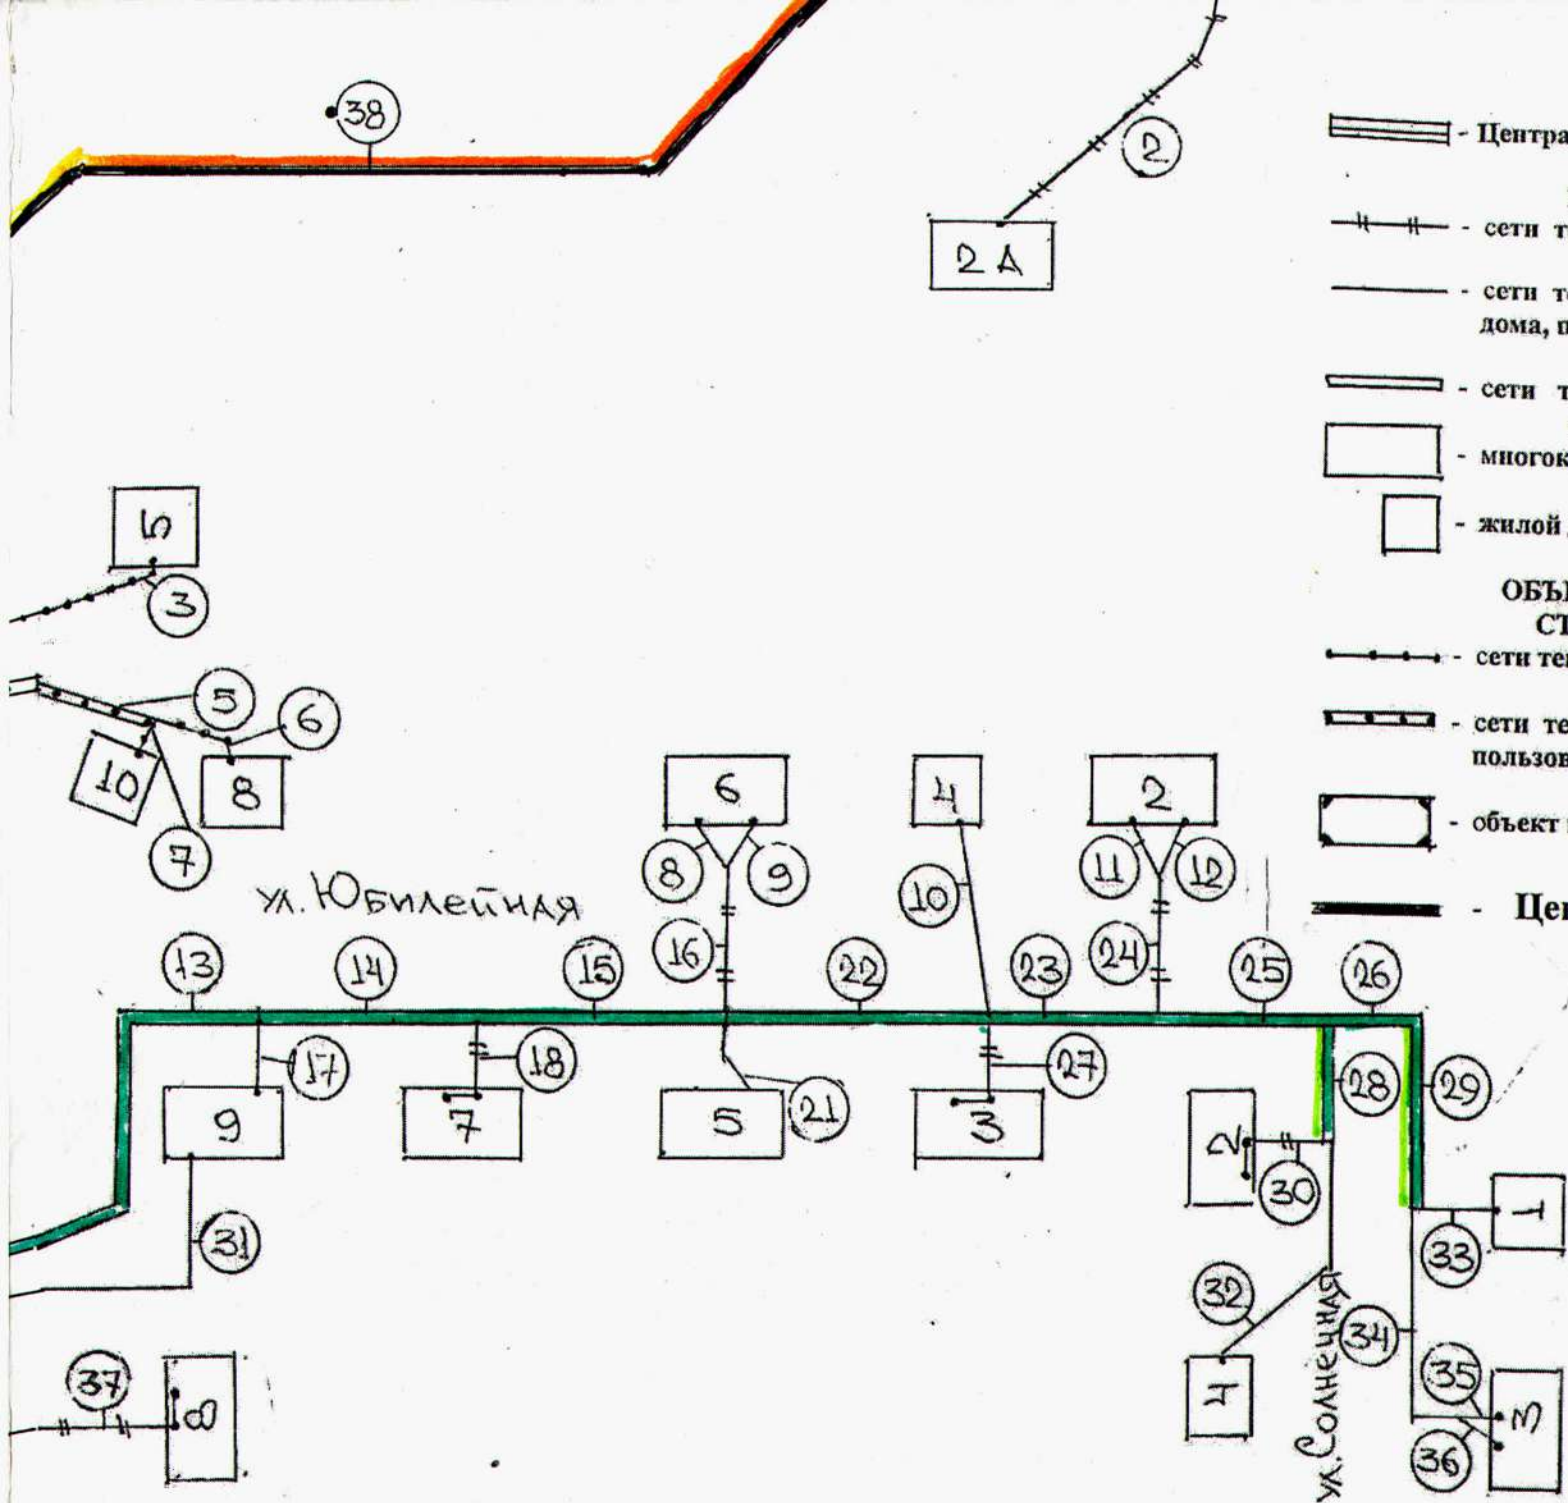

ПРОЕКТ ИНТЕРНАЦИОНАЛЬНЫЙ

А

«УТВЕРЖДАЮ»
 И.О. Главы администрации
 Шелаболихинского сельсовета
 Т.М. Бертенева

СХЕМА
 тепловых сетей котельной №4
 в с.Шелаболиха по состоянию
 на 1 октября 2012 года.
 Часть 1, листы с А по Е.

Г

E

УЛ. НОВАЯ

«УТВЕРЖДАЮ»

И.О. Главы администрации
Шелаболихинского сельсовета
Г.М. Бергенева

СХЕМА
тепловых сетей котельной №4
в с.Шелаболиха по состоянию
на 1 октября 2012 года.
Часть 2, листы с Ж по М.

Ж