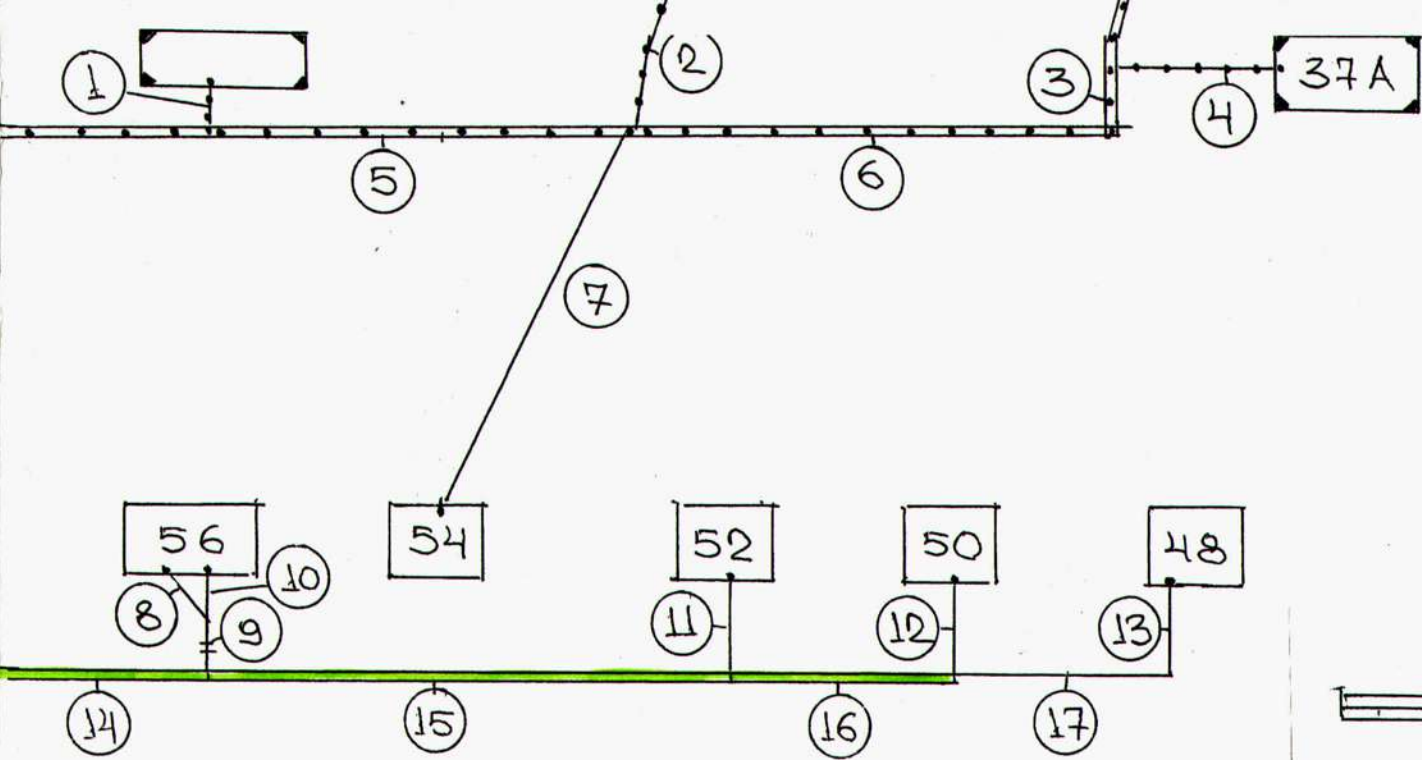

ул. Пугачева

ул. Пролетарская