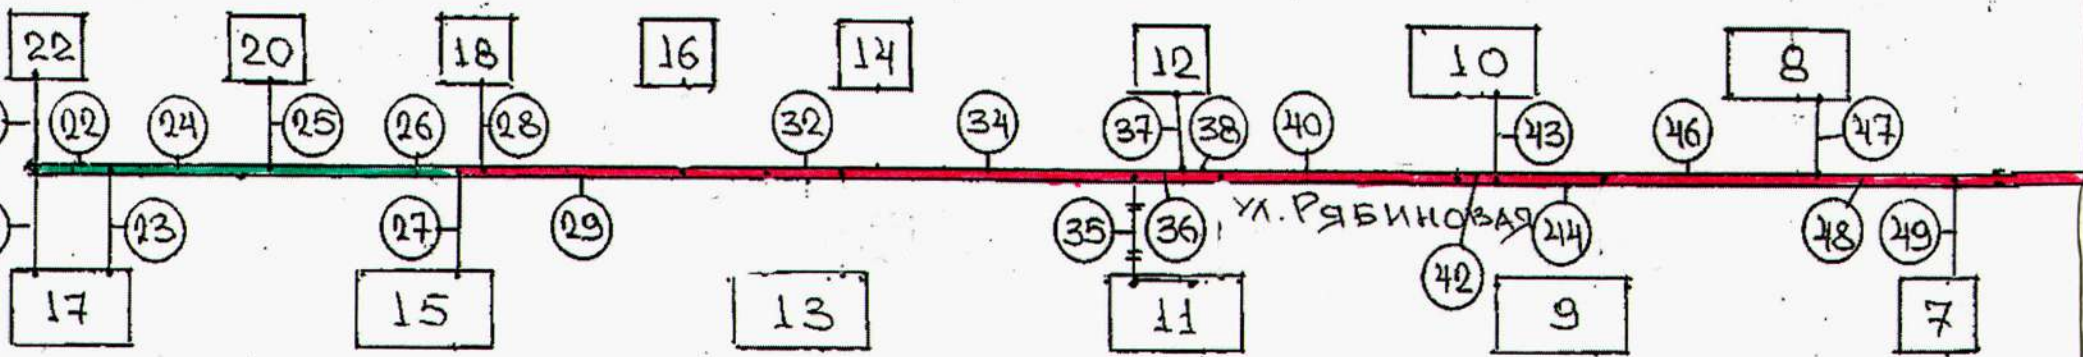

ПРОЕКТ ИНТЕРНАЦИОНАЛЬНЫЙ

А

«УТВЕРЖДАЮ»
 И.О. Главы администрации
 Шелаболихинского сельсовета
 Т.М. Бертенева

СХЕМА
 тепловых сетей котельной №4
 в с.Шелаболиха по состоянию
 на 1 октября 2012 года.
 Часть 1, листы с А по Е.