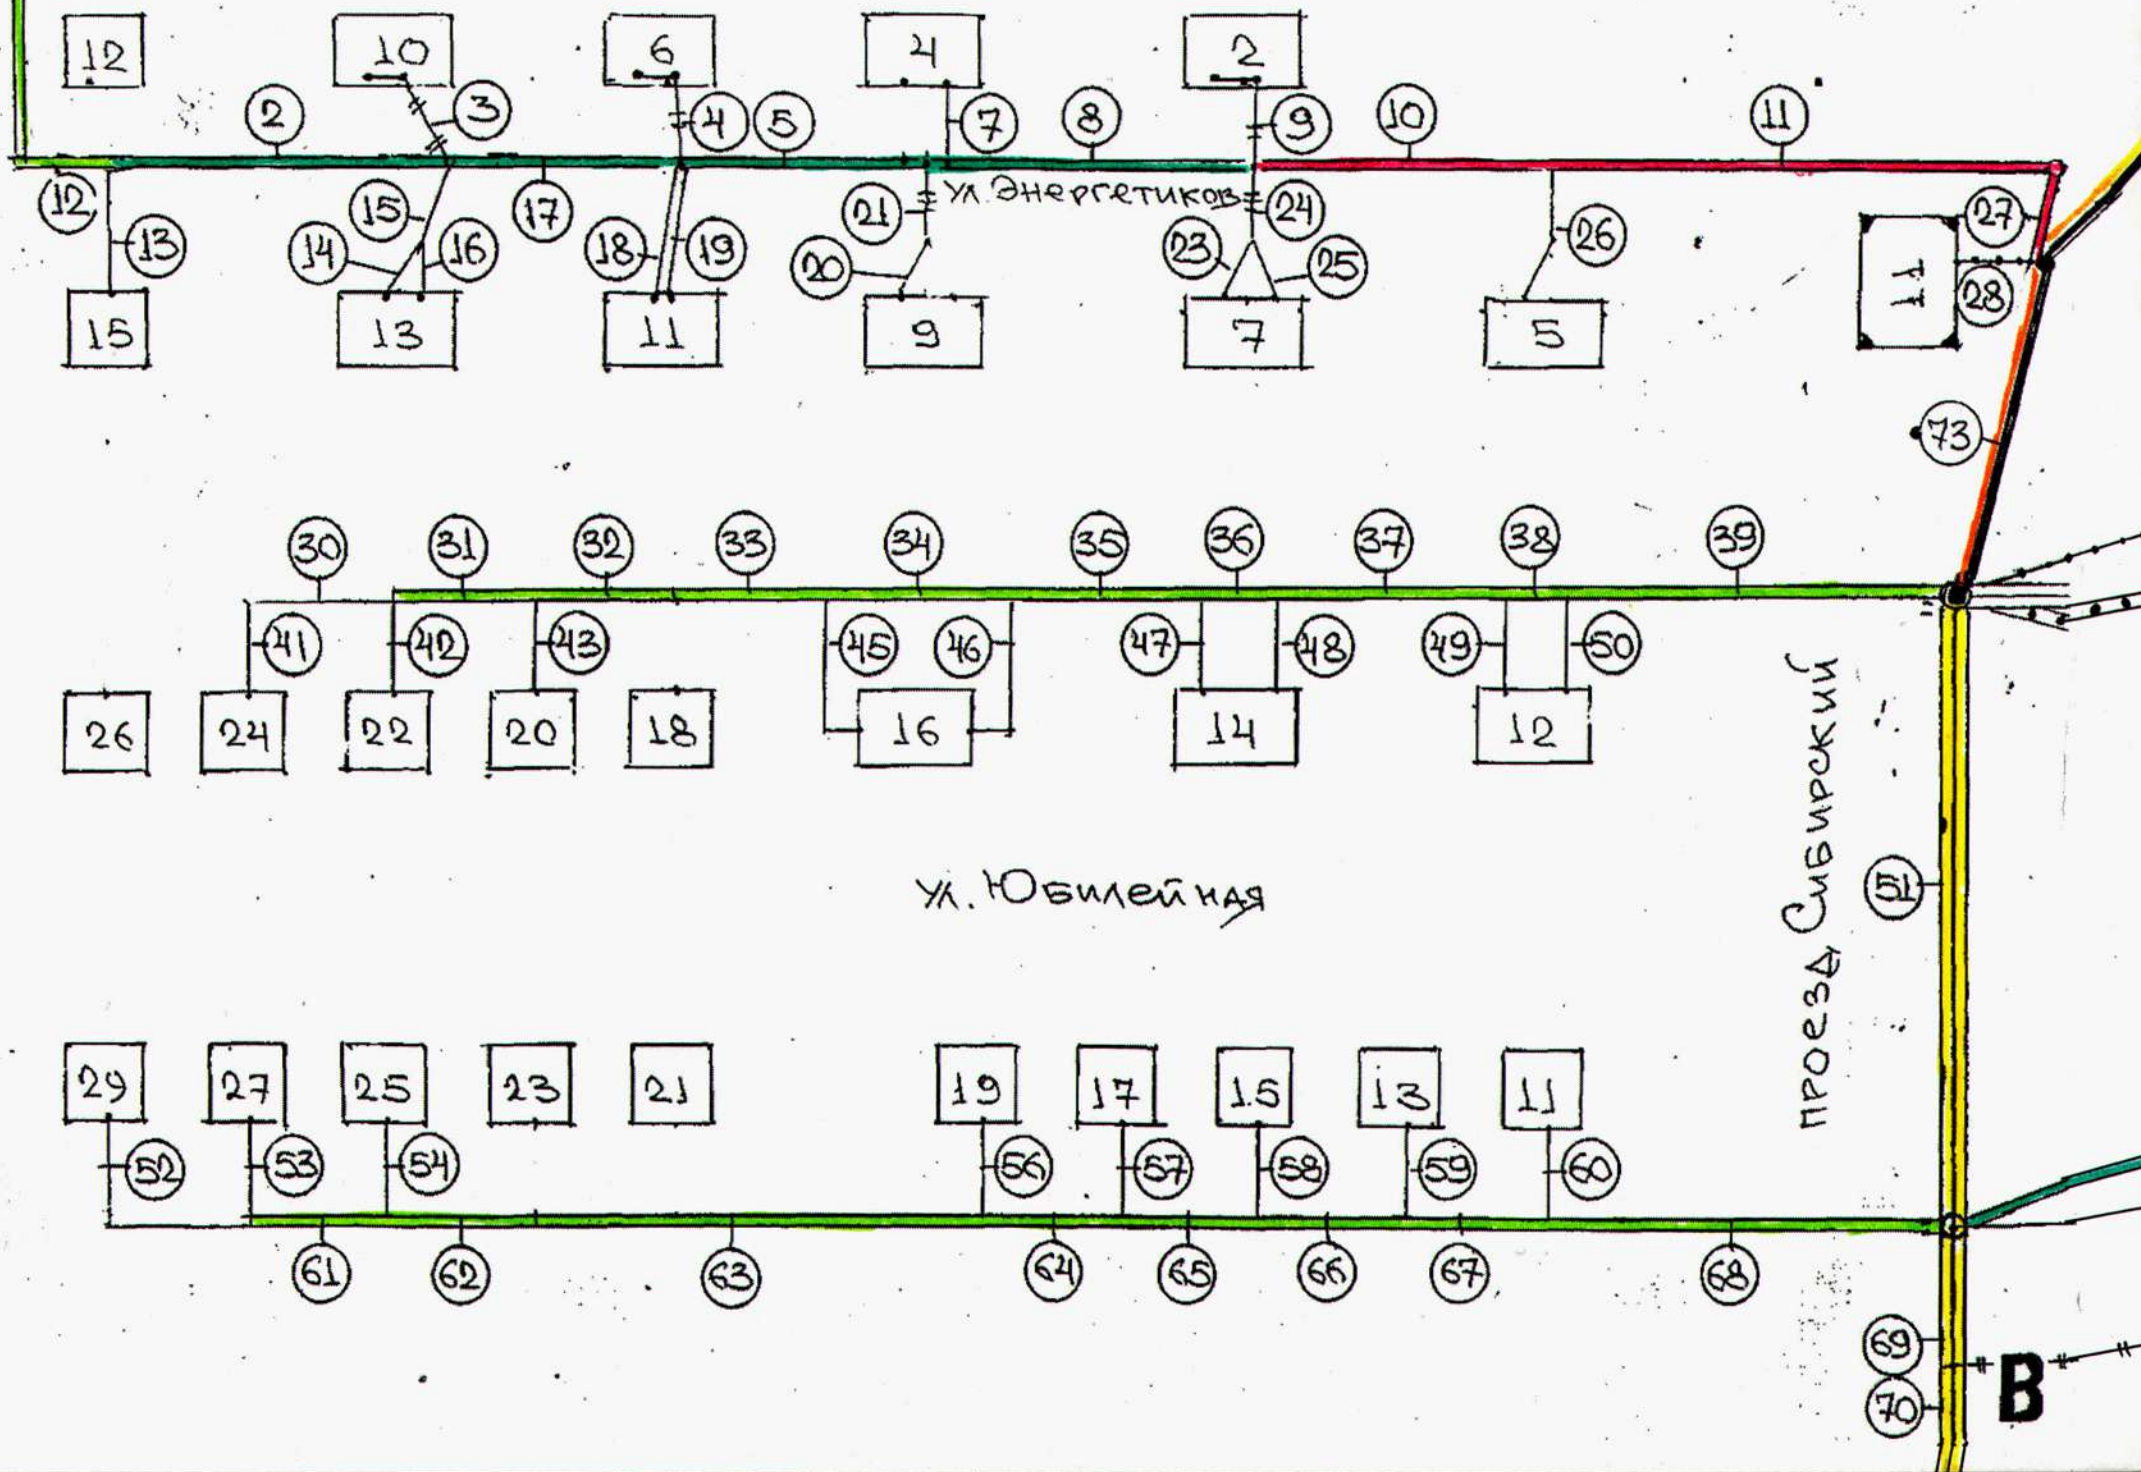

ПРОЕКТ ИНТЕРНАЦИОНАЛЬНЫЙ

А

«УТВЕРЖДАЮ»
 И.О. Главы администрации
 Шелаболихинского сельсовета
 Т.М. Бертенева

СХЕМА
 тепловых сетей котельной №4
 в с.Шелаболиха по состоянию
 на 1 октября 2012 года.
 Часть 1, листы с А по Е.