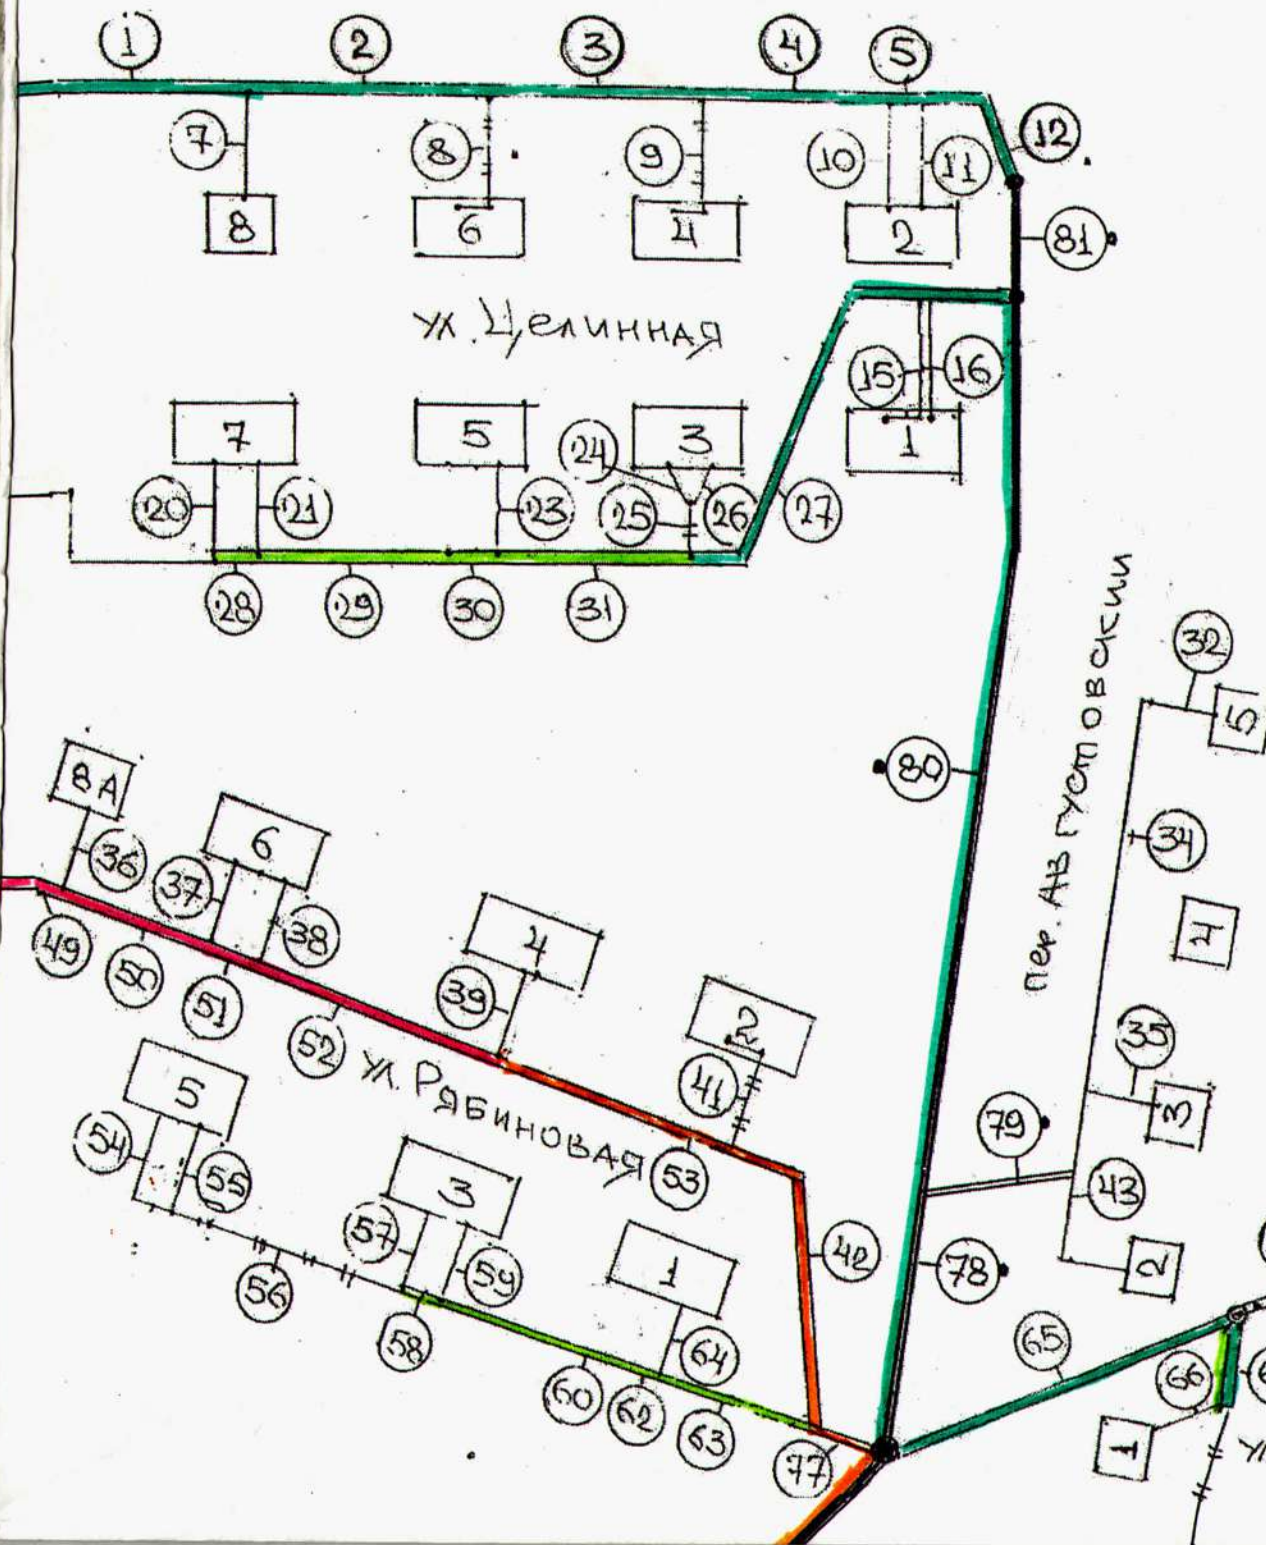

ПРОЕКТ ИНТЕРНАЦИОНАЛЬНЫЙ

А

«УТВЕРЖДАЮ»
 И.О. Главы администрации
 Шелаболихинского сельсовета
 Т.М. Бертенева

СХЕМА
 тепловых сетей котельной №4
 в с.Шелаболиха по состоянию
 на 1 октября 2012 года.
 Часть 1, листы с А по Е.