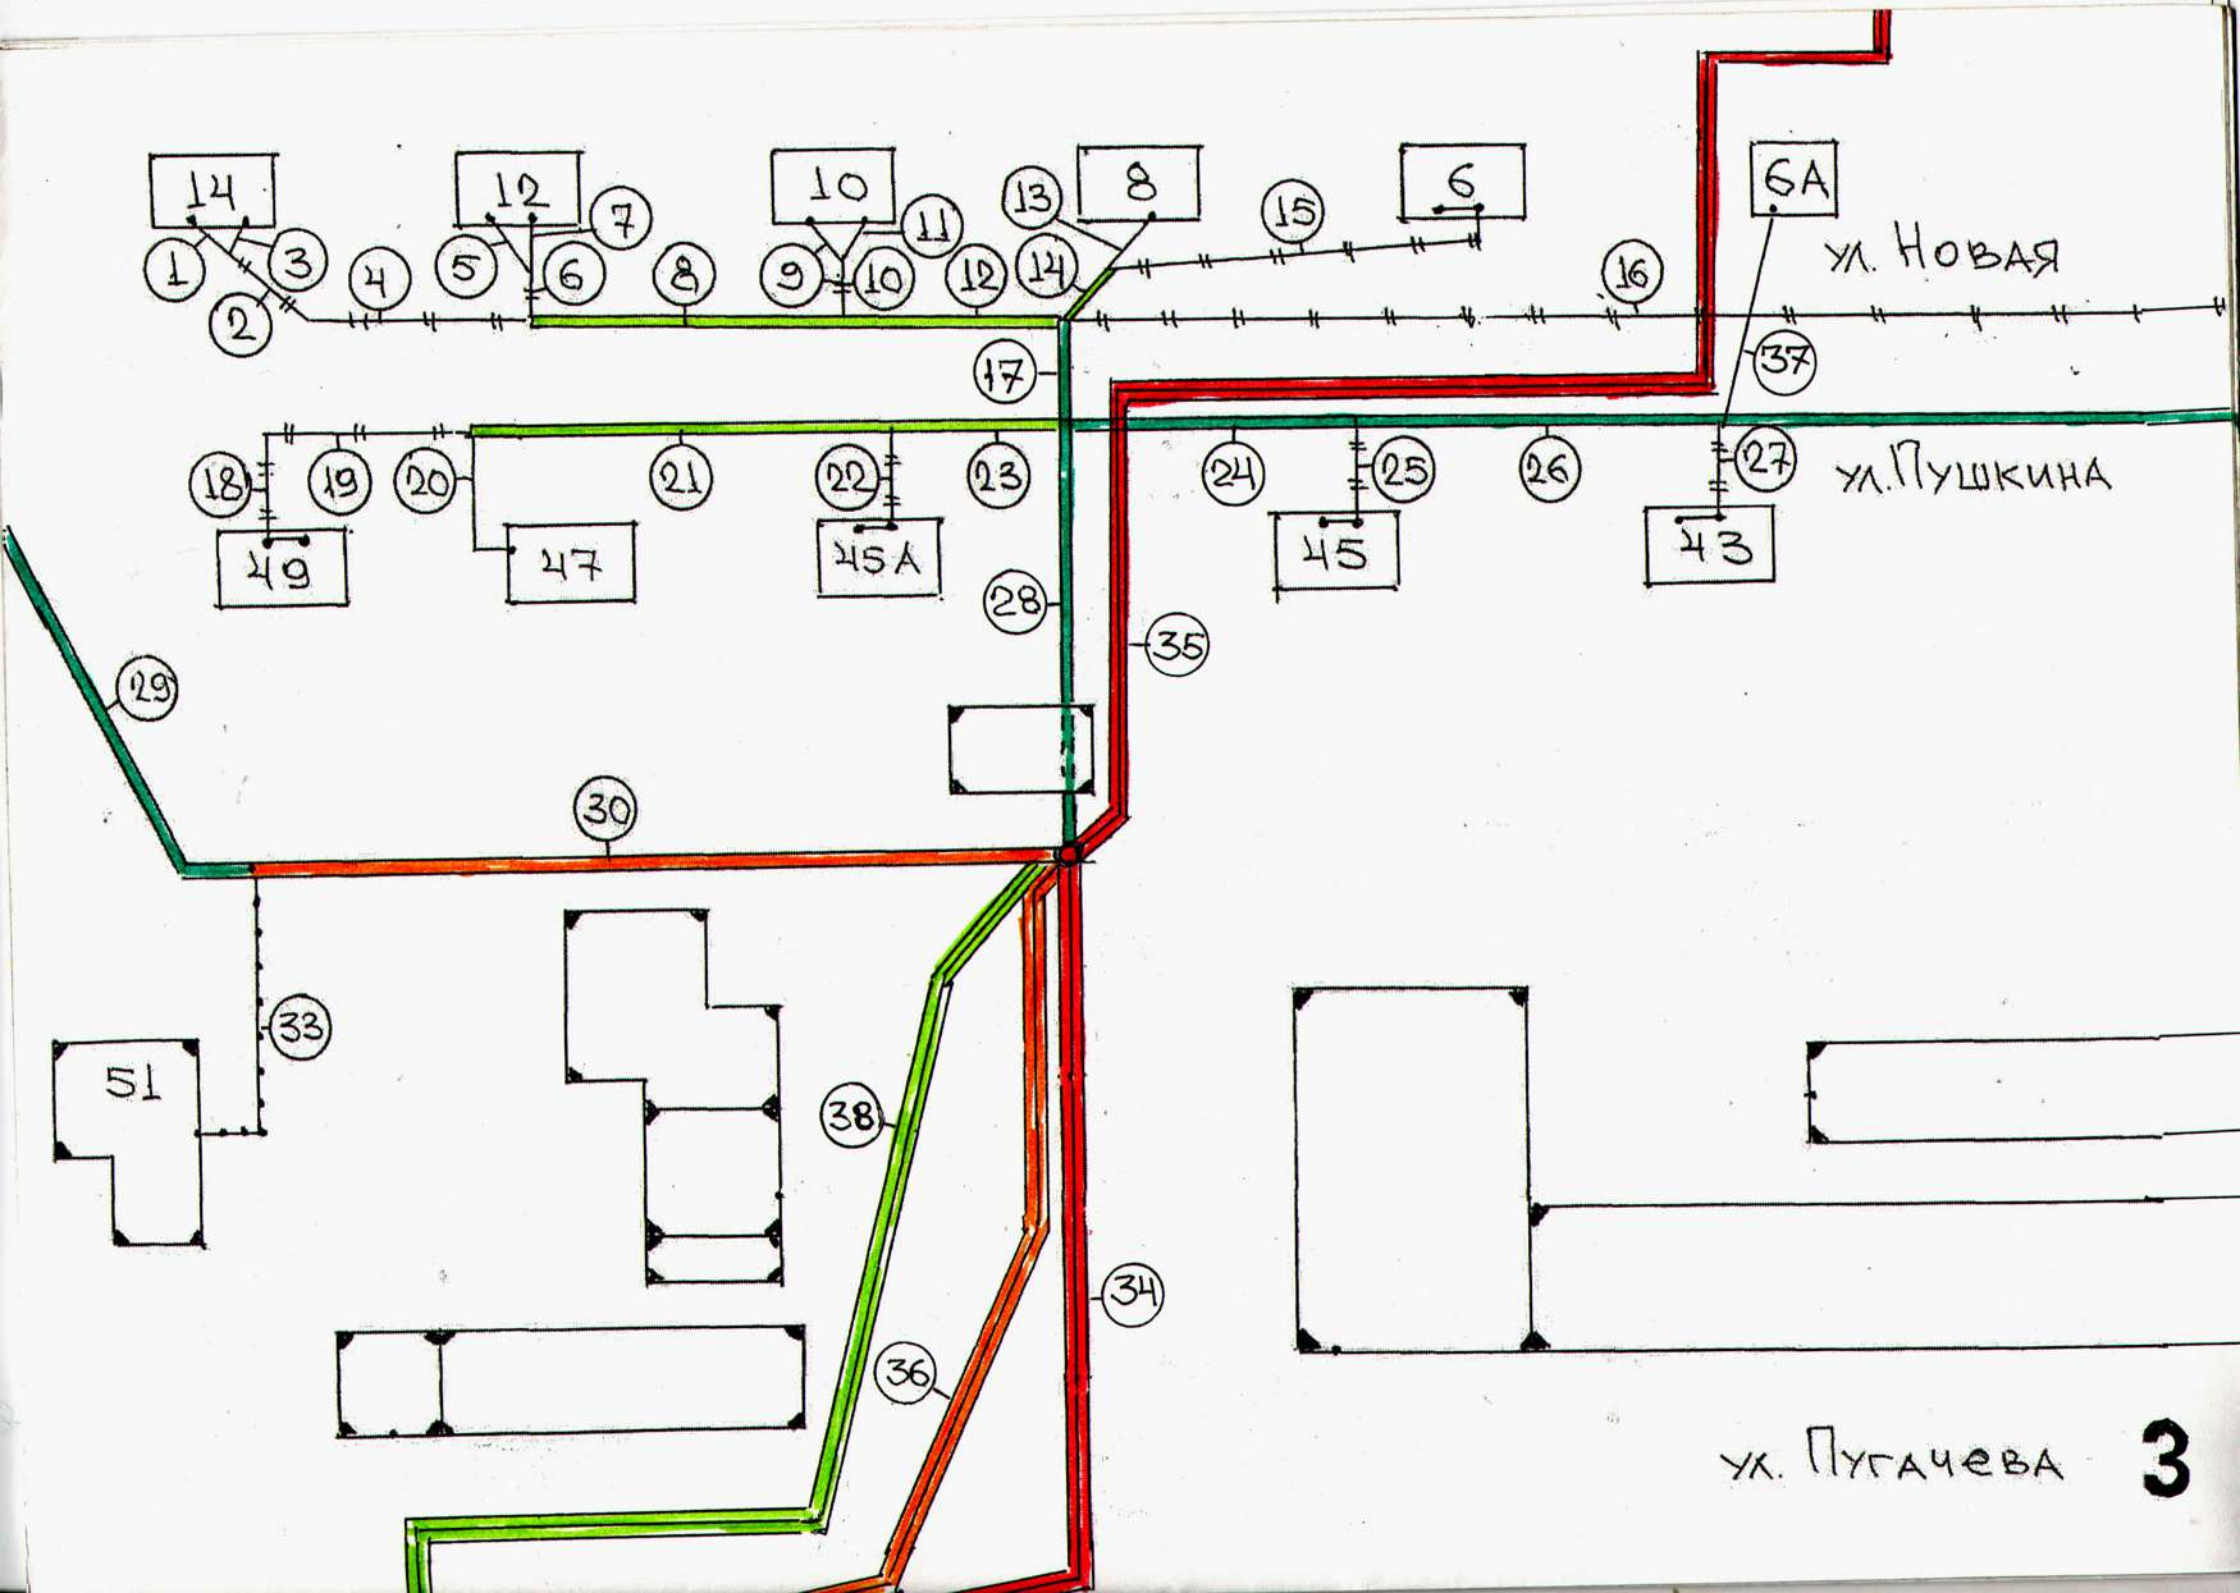

Г

E

УЛ. НОВАЯ

«УТВЕРЖДАЮ»

И.О. Главы администрации
Шелаболихинского сельсовета
Г.М. Бергенева

СХЕМА
тепловых сетей котельной №4
в с.Шелаболиха по состоянию
на 1 октября 2012 года.
Часть 2, листы с Ж по М.

Ж